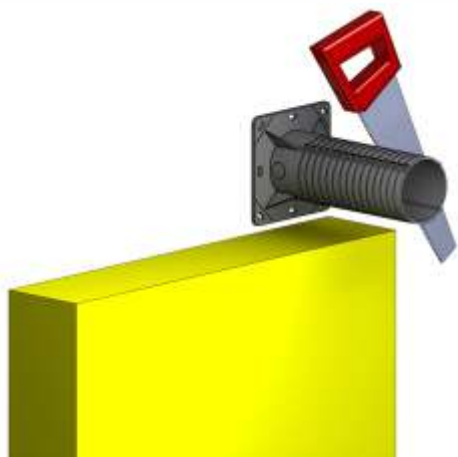

popis výrobku: krabice určená pro rozvody s napětím do 400 V
pro instalaci dvou až tří přístrojů v zateplených fasádách budov tloušťky 100-250 mm
eliminuje vytváření tepelných mostů
součástí balení kvalitní hmoždinky a vruty pro montáž a přepážka pro oddělení více obvodů
při instalaci na hrubší omítku je doporučeno utěsnění přístroje silikonem
robustní konstrukce
instalace ve sdrúžených rámečcích (rozteč 71 mm)

materiál: PP
barva: šedá
samozhášivost: ano, do 30 s
teplotní odolnost: -25 - +60 °C
zkouška žhavou smyčkou: 850 °C
třída reakce na oheň podkladového materiálu: A1-F
hmotnost: 410 g
splňuje požadavky: ČSN EN 60 670-1
skladování: ČSN 64 0090

KEZ-3_KB - 1 ks krabice se šroubky zabalena v kartonu

Montáž elektroinstalační vícenásobné krabice do zateplení KEZ-3

Před montáží je nutné seříznout nosič včetně přiložené izolace na potřebnou délku podle tloušťky izolační vrstvy.

Nosič se připevní ke stěně pomocí přiložených hmoždinek dle typu zdiva a vrutů.

Nosičem se protáhne kabel a vloží zkrácená vnitřní a vnější izolace.

Pomocí 4 přiložených šroubů se k nosiči připevní krabice, do které se provede finální montáž.