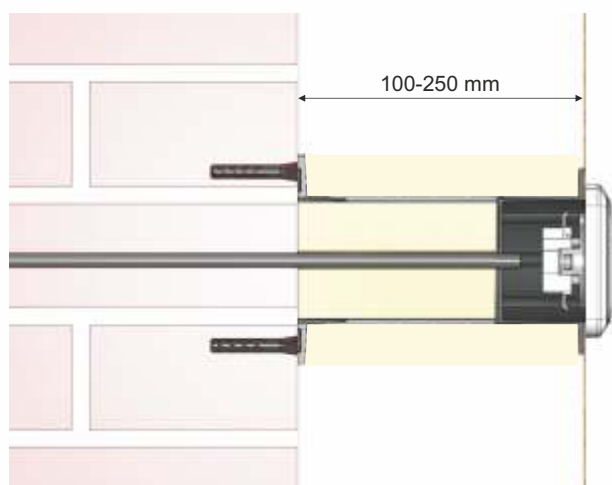

popis výrobku: krabice určená pro rozvody s napětím do 400 V
pro instalaci dvou až tří přístrojů v zateplených fasádách budov tloušťky 100-250 mm
eliminuje vytváření tepelných mostů
součástí balení kvalitní hmoždinky a vruty pro montáž a přepážka pro oddělení více obvodů
při instalaci na hrubší omítku je doporučeno utěsnění přístroje silikonem
robustní konstrukce
instalace ve sdrúžených rámečcích (rozteč 71 mm)

materiál: PP
barva: šedá
samozhášivost: ano, do 30 s
teplotní odolnost: -25 - +60 °C
zkouška žhavou smyčkou: 850 °C
třída reakce na oheň podkladového materiálu: A1-F
hmotnost: 410 g
splňuje požadavky: ČSN EN 60 670-1
skladování: ČSN 64 0090

KEZ-3_KB - 1 ks krabice se šroubky zabalena v kartonu

Montáž elektroinstalační vícenásobné krabice do zateplení KEZ-3

Před montáží je nutné seříznout nosič včetně přiložené izolace na potřebnou délku podle tloušťky izolační vrstvy.

Nosič se připevní ke stěně pomocí přiložených hmoždinek dle typu zdiva a vrutů.

Nosičem se protáhne kabel a vloží zkrácená vnitřní a vnější izolace.

Pomocí 4 přiložených šroubů se k nosiči připevní krabice, do které se provede finální montáž.